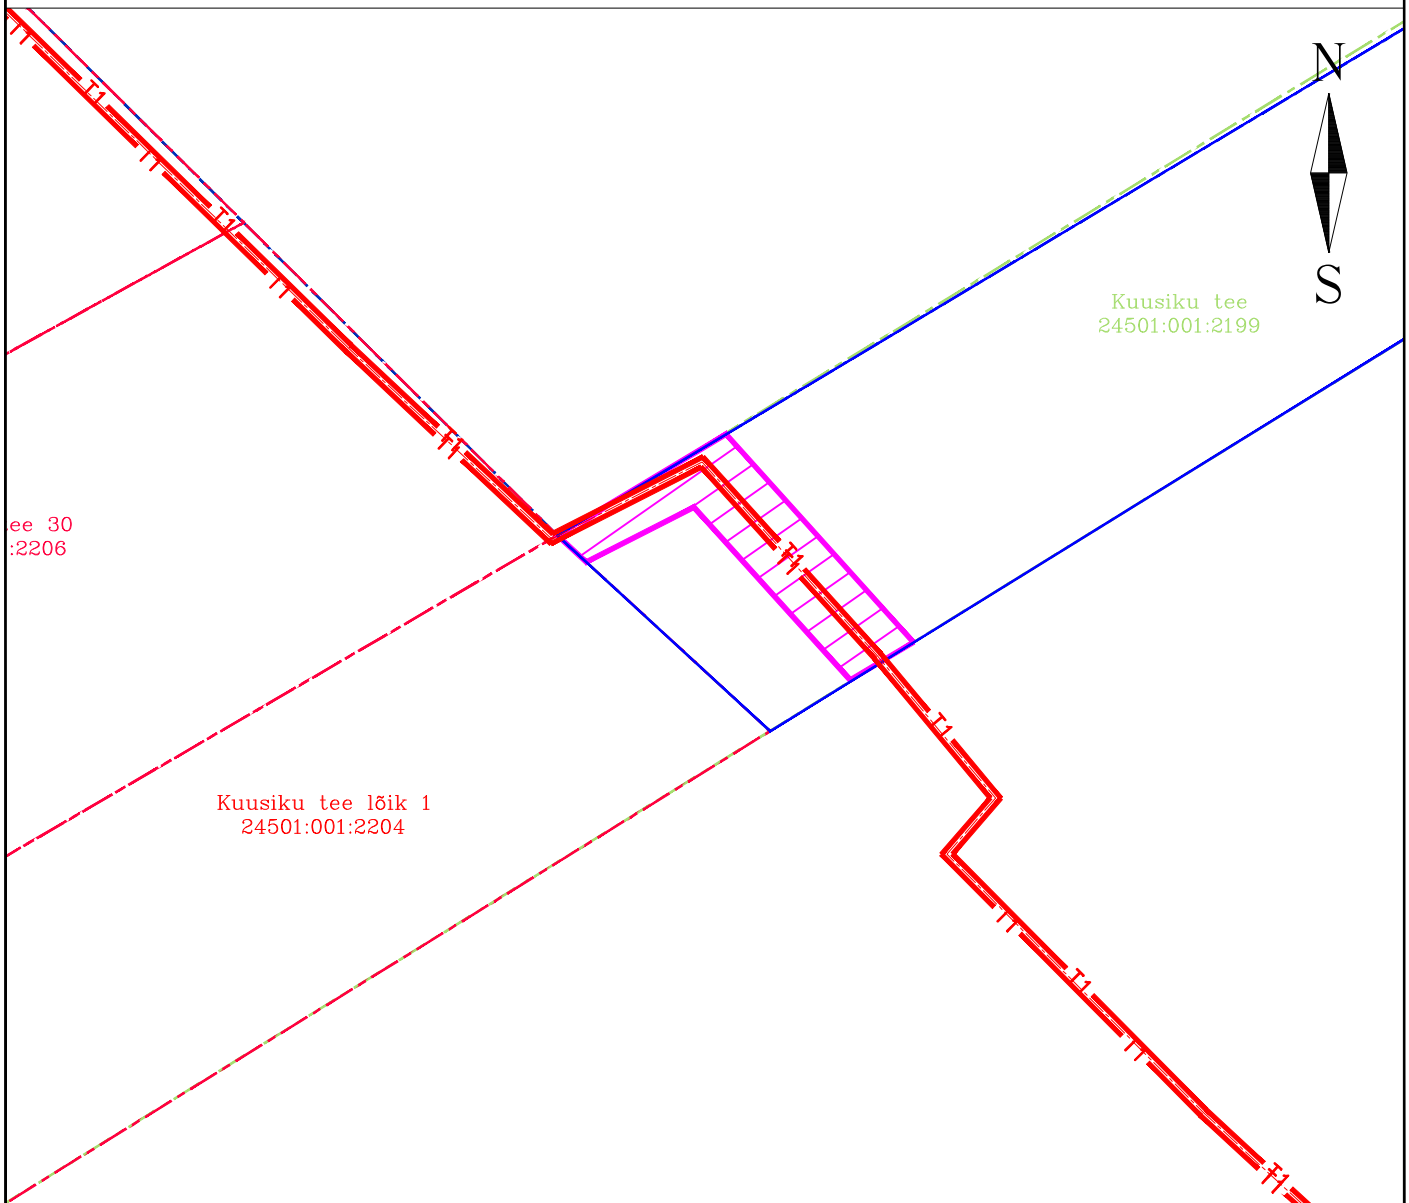

ISIKLIKU KASUTUSÕIGUSEGA KOORMATAVA ALA PLAAN
Kuusiku tee, Loo alevik, Jõelähtme vald, Harju maakond
TUNNUS: 24501:001:2199
PLAAN 1:500

Koormatava kinnisasja piir
Katastriüksuse piir
Projekteeritav kaugküttetorustik
Kasutusõiguse ala

Rajatise tehnilised andmed:

Kasutusõiguse ala - 110,7 m²

Kaitsevööndi ulatus torustiku välisservast 2,0 m

Torustiku pikkus - 28,5 m